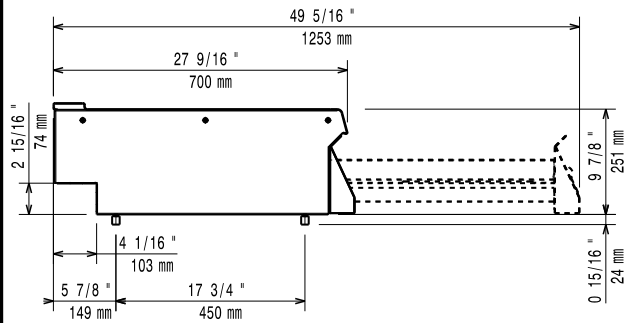

Costruzione

- Piano di lavoro in acciaio inox realizzato in un unico pezzo di 1,5 mm di spessore.
- Il piano in acciaio inox è una superficie di lavoro molto resistente.

Accessori opzionali

- Kit per sigillatura giunzioni PNC 206086
- Supporto per soluzione a ponte da 800 mm PNC 206137
- Supporto per soluzione a ponte da 1000 mm PNC 206138
- Supporto per soluzione a ponte da 1200 mm PNC 206139
- Supporto per soluzione a ponte da 1400 mm PNC 206140
- Supporto per soluzione a ponte da 1600 mm PNC 206141
- Mensola con 2 montanti da 800mm PNC 206184
- Corrimano laterale destro e sinistro PNC 206240
- Colonnina acqua orientabile con bracci rotanti (tubi di estensione non inclusi) PNC 206289
- Tubi di estensione per installazione colonnina acqua orientabile su apparecchiature top e monoblocco PNC 206291
- 2 pannelli per copertura laterale di funzioni top (altezza 250 mm, profondità 700 mm) PNC 206320

Fronte

Lato

Alto

Informazioni chiave

Dimensioni esterne, larghezza:	800 mm
372119 (Z7WTNHN00E)	
Dimensioni esterne, profondità:	700 mm
Dimensioni esterne, altezza:	250 mm
Peso netto:	25 kg