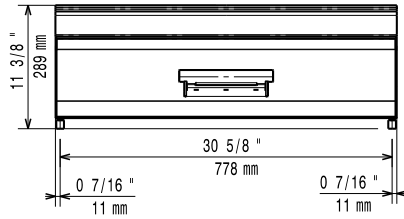

Descrizione

Articolo N° _____

Puo' essere installato su basi refrigerate/freezer, basi neutre armadiate, supporti a ponte o a sbalzo della 700XP. Pannelli esterni in acciaio inox con finitura Scotch Brite. Piano di lavoro in acciaio inox stampato in un unico pezzo (spessore 1,5 mm). Bordi laterali a taglio laser ad angolo retto per una perfetta giunzione con altre unità.

Costruzione

- Piano di lavoro in acciaio inox realizzato in un unico pezzo di 1,5 mm di spessore.
- Il piano in acciaio inox è una superficie di lavoro molto resistente.

Accessori opzionali

- Kit per sigillatura giunzioni PNC 206086
- Supporto per soluzione a ponte da 800 mm PNC 206137
- Supporto per soluzione a ponte da 1000 mm PNC 206138
- Supporto per soluzione a ponte da 1200 mm PNC 206139
- Supporto per soluzione a ponte da 1400 mm PNC 206140
- Supporto per soluzione a ponte da 1600 mm PNC 206141
- Mensola con 2 montanti da 800mm PNC 206184
- Corrimano laterale destro e sinistro PNC 206240
- Colonnina acqua orientabile con bracci rotanti (tubi di estensione non inclusi) PNC 206289
- Tubi di estensione per installazione colonnina acqua orientabile su apparecchiature top e monoblocco PNC 206291
- 2 pannelli per copertura laterale di funzioni top (altezza 250 mm, profondità 700 mm) PNC 206320

Fronte

Lato

Alto

Informazioni chiave

Dimensioni esterne, larghezza:	800 mm
372119 (Z7WTNHN00E)	
Dimensioni esterne, profondità:	700 mm
Dimensioni esterne, altezza:	250 mm
Peso netto:	25 kg