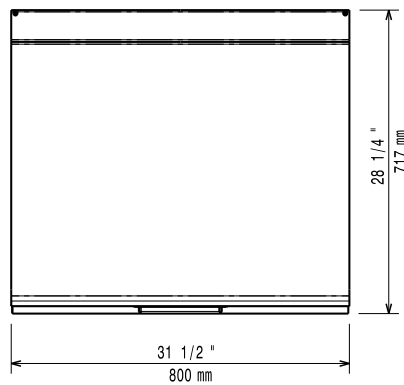

Costruzione

- Piano di lavoro in acciaio inox realizzato in un unico pezzo di 1,5 mm di spessore.
- Il piano in acciaio inox è una superficie di lavoro molto resistente.

Accessori opzionali

- Kit per sigillatura giunzioni PNC 206086
- Supporto per soluzione a ponte da 800 mm PNC 206137
- Supporto per soluzione a ponte da 1000 mm PNC 206138
- Supporto per soluzione a ponte da 1200 mm PNC 206139
- Supporto per soluzione a ponte da 1400 mm PNC 206140
- Supporto per soluzione a ponte da 1600 mm PNC 206141
- Mensola con 2 montanti da 800mm PNC 206184
- Corrimano laterale destro e sinistro PNC 206240
- Colonnina acqua orientabile con bracci rotanti (tubi di estensione non inclusi) PNC 206289
- Tubi di estensione per installazione colonnina acqua orientabile su apparecchiature top e monoblocco PNC 206291
- 2 pannelli per copertura laterale di funzioni top (altezza 250 mm, profondità 700 mm) PNC 206320

Fronte

Lato

Alto

Informazioni chiave

Dimensioni esterne, larghezza:	800 mm
372119 (Z7WTNHN00E)	
Dimensioni esterne, profondità:	700 mm
Dimensioni esterne, altezza:	250 mm
Peso netto:	25 kg